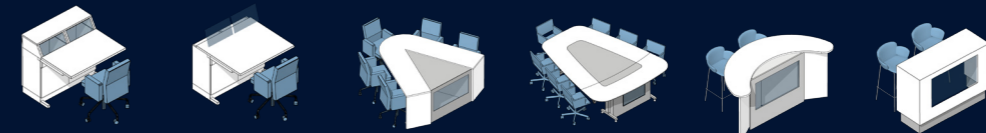

Keystone M Keystone L Keystone XL Slim Wall M Slim Wall L

Floorstand

p 51

Lolly Pitch Cabinet Pop-up Cabinet Presentation Cabinet Single Presentation Cabinet Carre

Wall Cabinet

p 57

Slim L Slim M Double Slim L Double Slim LED

Studio

p 63

Control Cabinet Dashboard Control Cabinet Flat Talkshow Table Curved Talkshow Table Connect Talkshow Desk Curved Talkshow Desk Cube

Chair

p 79

Season Slim Season Comfort Rudy Deep Stool

Teachers Desk Cube

Teachers Desk Cube

Presentatiemeubel en werkplek in één

Aan de zijkant van dit docentenmeubel is een 19" kast verwerkt. De hardware goed belucht door ventilatieroosters. Uw kabels vakkundig weggewerkt door praktische kabeldoorvoeren. Uw logo plaatsen we aan de voorkant.