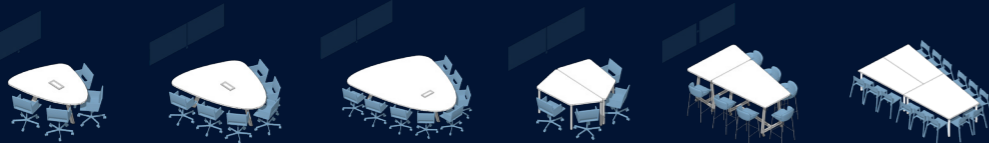

HERO FURNITURE

Professional AV Interior solutions

A white line-art illustration of a conference table is set against a dark blue background. The table is rectangular with rounded corners and is supported by a complex, multi-legged base. The legs are arranged in a way that suggests the table is on casters or has a mobile base. The lines are clean and minimalist, emphasizing the geometric structure of the furniture.

PRODUCTEN

Lectern

p 7

Multimedia Desk Multimedia Desk Mobile Presentation Desk Cube Presentation Desk Deluxe Teachers Desk Cube Teachers Desk Curved

Table

p 23

Pebble M Pebble L Pebble XL Beetle Connect High Connect XL

Keystone M Keystone L Keystone XL Slim Wall M Slim Wall L

Floorstand

p 51

Lolly Pitch Cabinet Pop-up Cabinet Presentation Cabinet Single Presentation Cabinet Carre

Wall Cabinet

p 57

Slim L Slim M Double Slim L Double Slim LED

Multimedia Desk Mobile

Dé eyecatcher voor elke meeting room

Deze desk biedt de ideale combinatie van high tech design en mobiliteit. Het tot in perfectie afgevlakte blad onder een hoek zorgt voor de juiste ergonomische houding. Uw designmeubel wordt zo persoonlijk mogelijk afgewerkt met uw eigen logo en/of gewenste kleurafwijking aan de voorzijde. Uw toetsenbord aan het oog onttrokken voor de toeschouwer én bovendien voldoende ruimte voor uw hardware. Ook kabels, elektra en beeldaansluitingen zijn professioneel weggewerkt. Dat maakt dit strakke designmeubel tot een ware eyecatcher in elke meeting room.