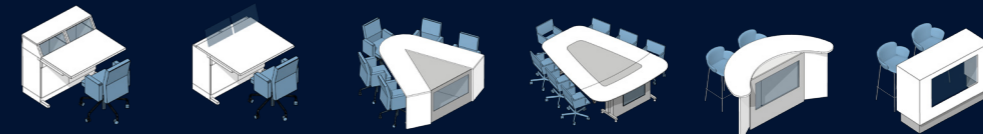

Studio

p 63

Control Cabinet Dashboard   Control Cabinet Flat   Talkshow Table Curved   Talkshow Table Connect   Talkshow Desk Curved   Talkshow Desk Cube