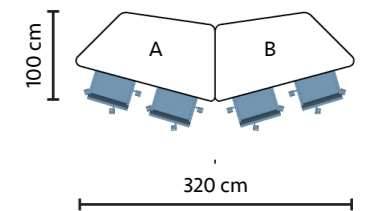

## Beetle

*Flexibele hybride vergadertafel*

Deze Beetle voor 4 personen biedt 2 unieke opstellingen: Een ronde opstelling voor zowel een hybride als vergadertafel. Een langgerekte opstelling voor de nieuwe Frontrow applicatie binnen teams. Hierbij is betrokkenheid en inclusiviteit een factor die hybride vergaderingen natuurlijker laat verlopen.

Setup Meeting

Setup Frontrow

Beetle

55" - 65"

**HERO**  
FURNITURE