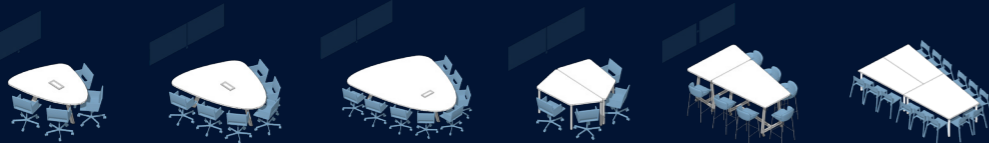

## Lectern

p 7

Multimedia Desk   Multimedia Desk Mobile   Presentation Desk Cube   Presentation Desk Deluxe   Teachers Desk Cube   Teachers Desk Curved

## Table

p 23

Pebble M   Pebble L   Pebble XL   Beetle   Connect High   Connect XL

Keystone M   Keystone L   Keystone XL   Slim Wall M   Slim Wall L

## Beetle

*Flexibele hybride vergadertafel*

Deze Beetle voor 4 personen biedt 2 unieke opstellingen: Een ronde opstelling voor zowel een hybride als vergadertafel. Een langgerekte opstelling voor de nieuwe Frontrow applicatie binnen teams. Hierbij is betrokkenheid en inclusiviteit een factor die hybride vergaderingen natuurlijker laat verlopen.